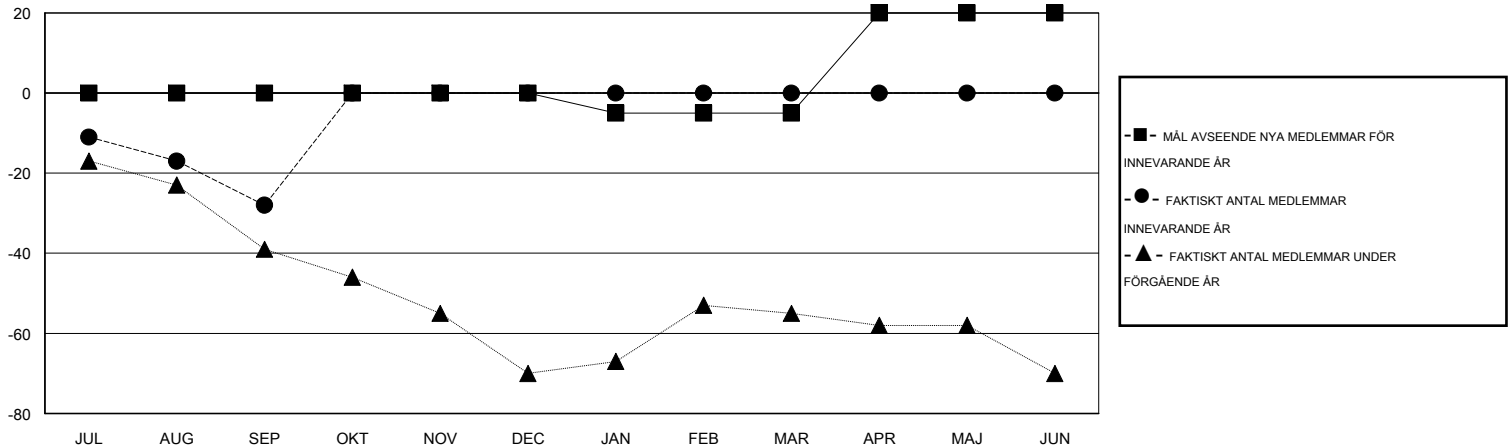

# MONTHLY MEMBERSHIP PROGRESS REPORT

District 106 C

Results as of: 9/30/2015

GMT: Kenneth Persson

OMRÅDE DENMARK

GMT KO 4

Klubbar					Medlemmar				
RESULTAT FÖR 2015-2016					RESULTAT FÖR 2015-2016				
KVARTAL	MÅL AVSEENDE NYA KLUBBAR	NYA KLUBBAR	AVFÖRDA KLUBBAR	NETTOTILLVÄX T/MINSKNING	KVARTAL	MÅL AVSEENDE NYA MEDLEMMAR	CHARTER OCH TILLAGDA NYA MEDLEMMAR	AVFÖRDA MEDLEMMAR	NETTOTILLVÄX T/MINSKNING
JUL/AUG/SEP	0	0	0	0	JUL/AUG/SEP	0	15	43	-28
OKT/NOV/DEC	0	0	0	0	OKT/NOV/DEC	0	0	0	0
JAN/FEB/MAR	0	0	0	0	JAN/FEB/MAR	-5	0	0	0
APR/MAJ/JUN	1	0	0	0	APR/MAJ/JUN	25	0	0	0

MÅL OCH FAKTISKT ANTAL NYA KLUBBAR

MÅL OCH FAKTISKT ANTAL MEDLEMMAR

NEDLAGDA KLUBBAR: 0	10 CLUBS OF 81 TOG UPP EN ELLER FLER NYA MEDLEMMAR	<b>KÖNSFÖRDELNING</b>
		MAN 1,484 (88.54%)
		KVINNA 192 (11.46%)
<b>AVFÖRDA MEDLEMMAR</b>	<a href="#">KLICKA HÄR FÖR INFORMATION OM STATUS</a>	FAMILJMEDLEMMAR 2
AVLIDNA 5		HUVUDMAN I HUSHÄLLET 1
NEDLAGD KLUBB 0		INGEN HUVUDMAN I HUSHÄLLET 1
ÖVRIGA 38		
<b>TOTAL 43</b>		